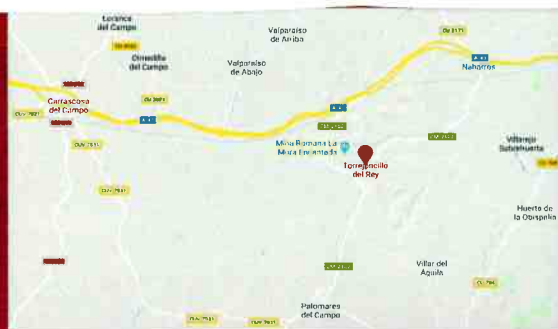

## LOCALIZACIÓN Y ACCESO

De Madrid a Torrejoncillo	126 Km.
De Cuenca a Torrejoncillo	45 Km.
De Guadalajara a Torrejoncillo	153 Km.
De Albacete a Torrejoncillo	152 Km.
De Toledo a Torrejoncillo	142 Km.
De Valencia a Torrejoncillo	252 Km.

# MINA ROMANA